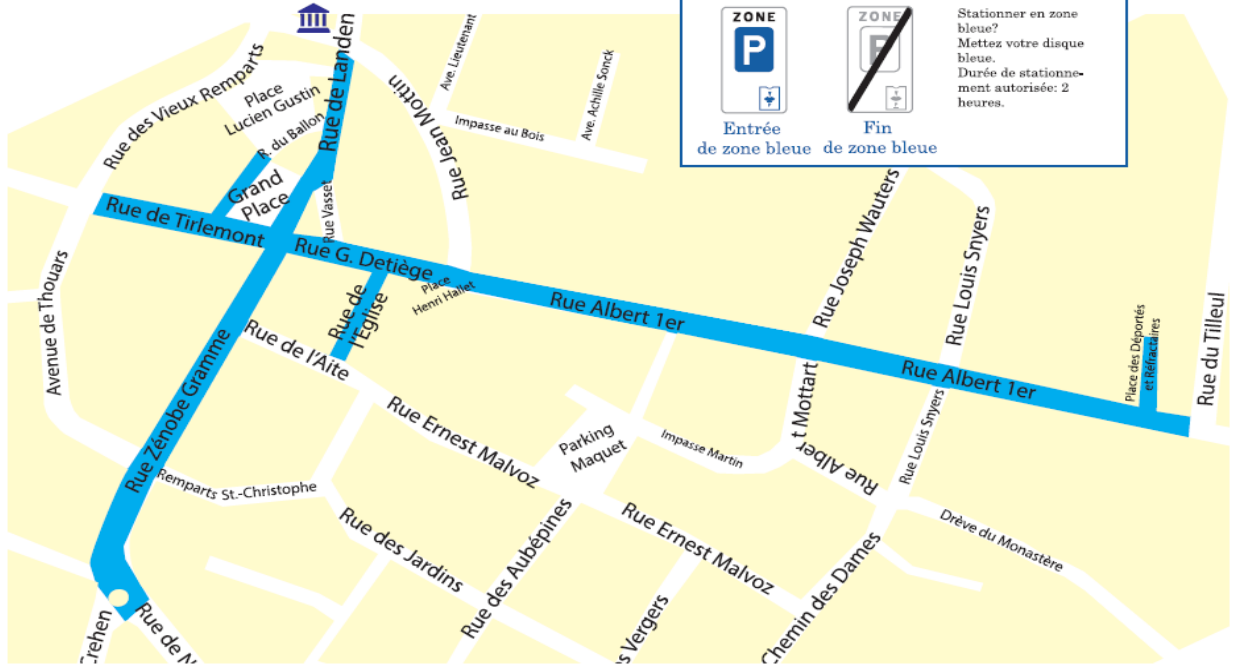

Zone bleue Hannut Centre

Signalisation:

		Stationner en zone bleue? Mettez votre disque bleu. Durée de stationnement autorisée: 2 heures.
Entrée de zone bleue	Fin de zone bleue	

 Voiries en zone bleue

 Hotel de Ville