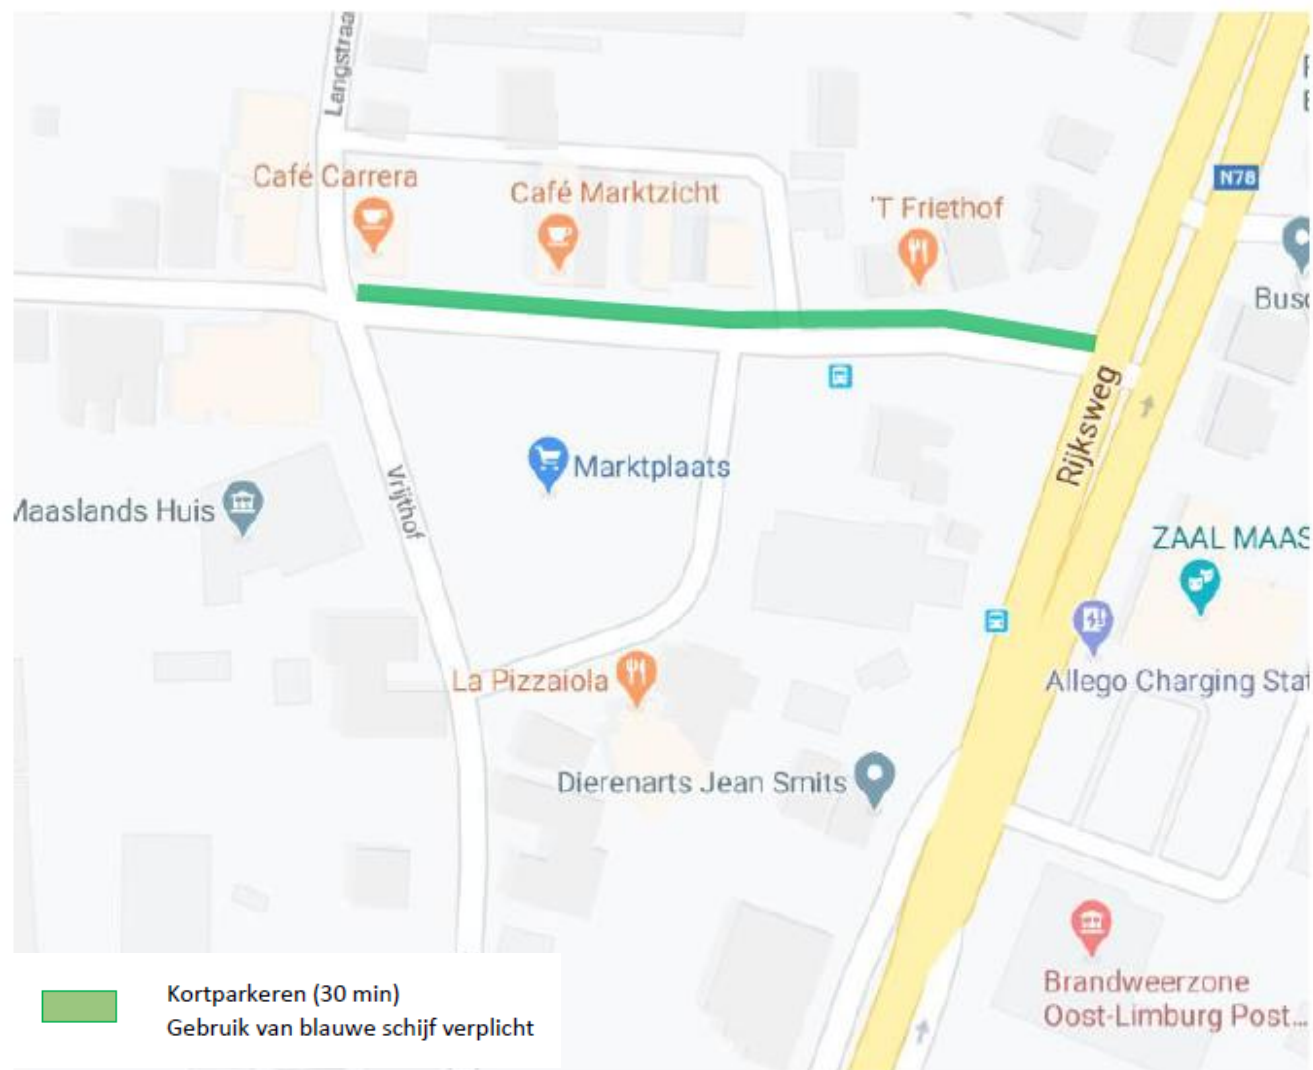

Zone 1: Eisden-Dorp: Kortparkeren

Zone 2: Winkelcentrum Eindhoven: betalende en blauwe zone

Zone 3: Administratief centrum: blauwe zone en kortparkeren

Zone 4: medisch centrum: blauwe zone