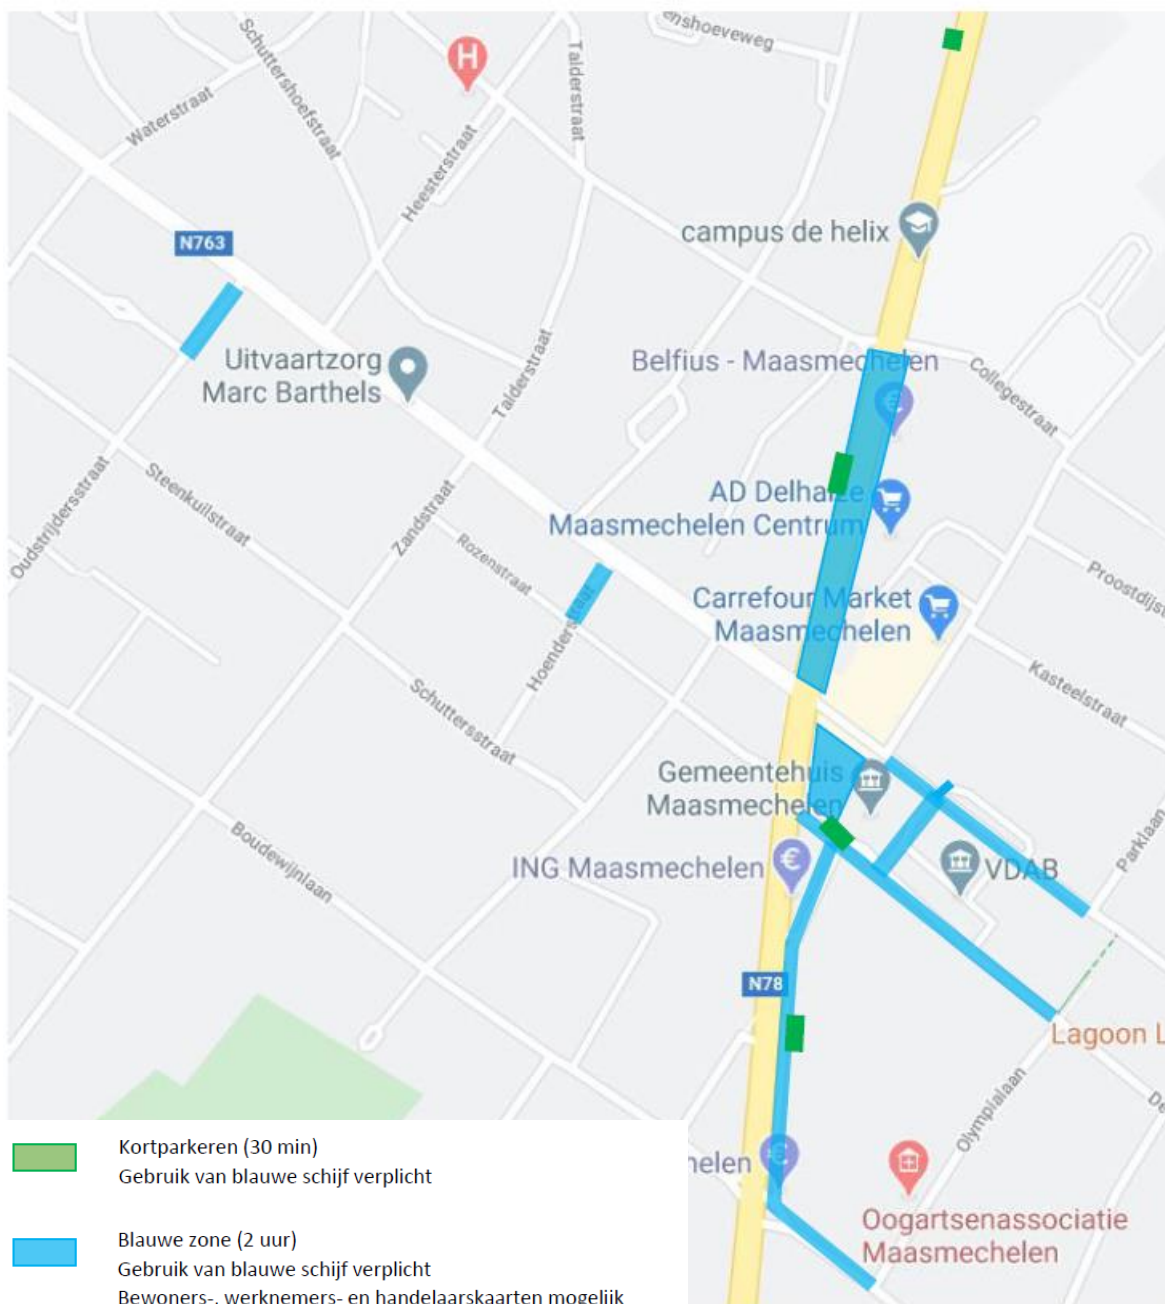

Zone 1: Eisden-Dorp: Kortparkeren

Zone 2: Winkelcentrum Eindhoven: betalende en blauwe zone

Zone 3: Administratief centrum: blauwe zone en kortparkeren

Zone 4: medisch centrum: blauwe zone