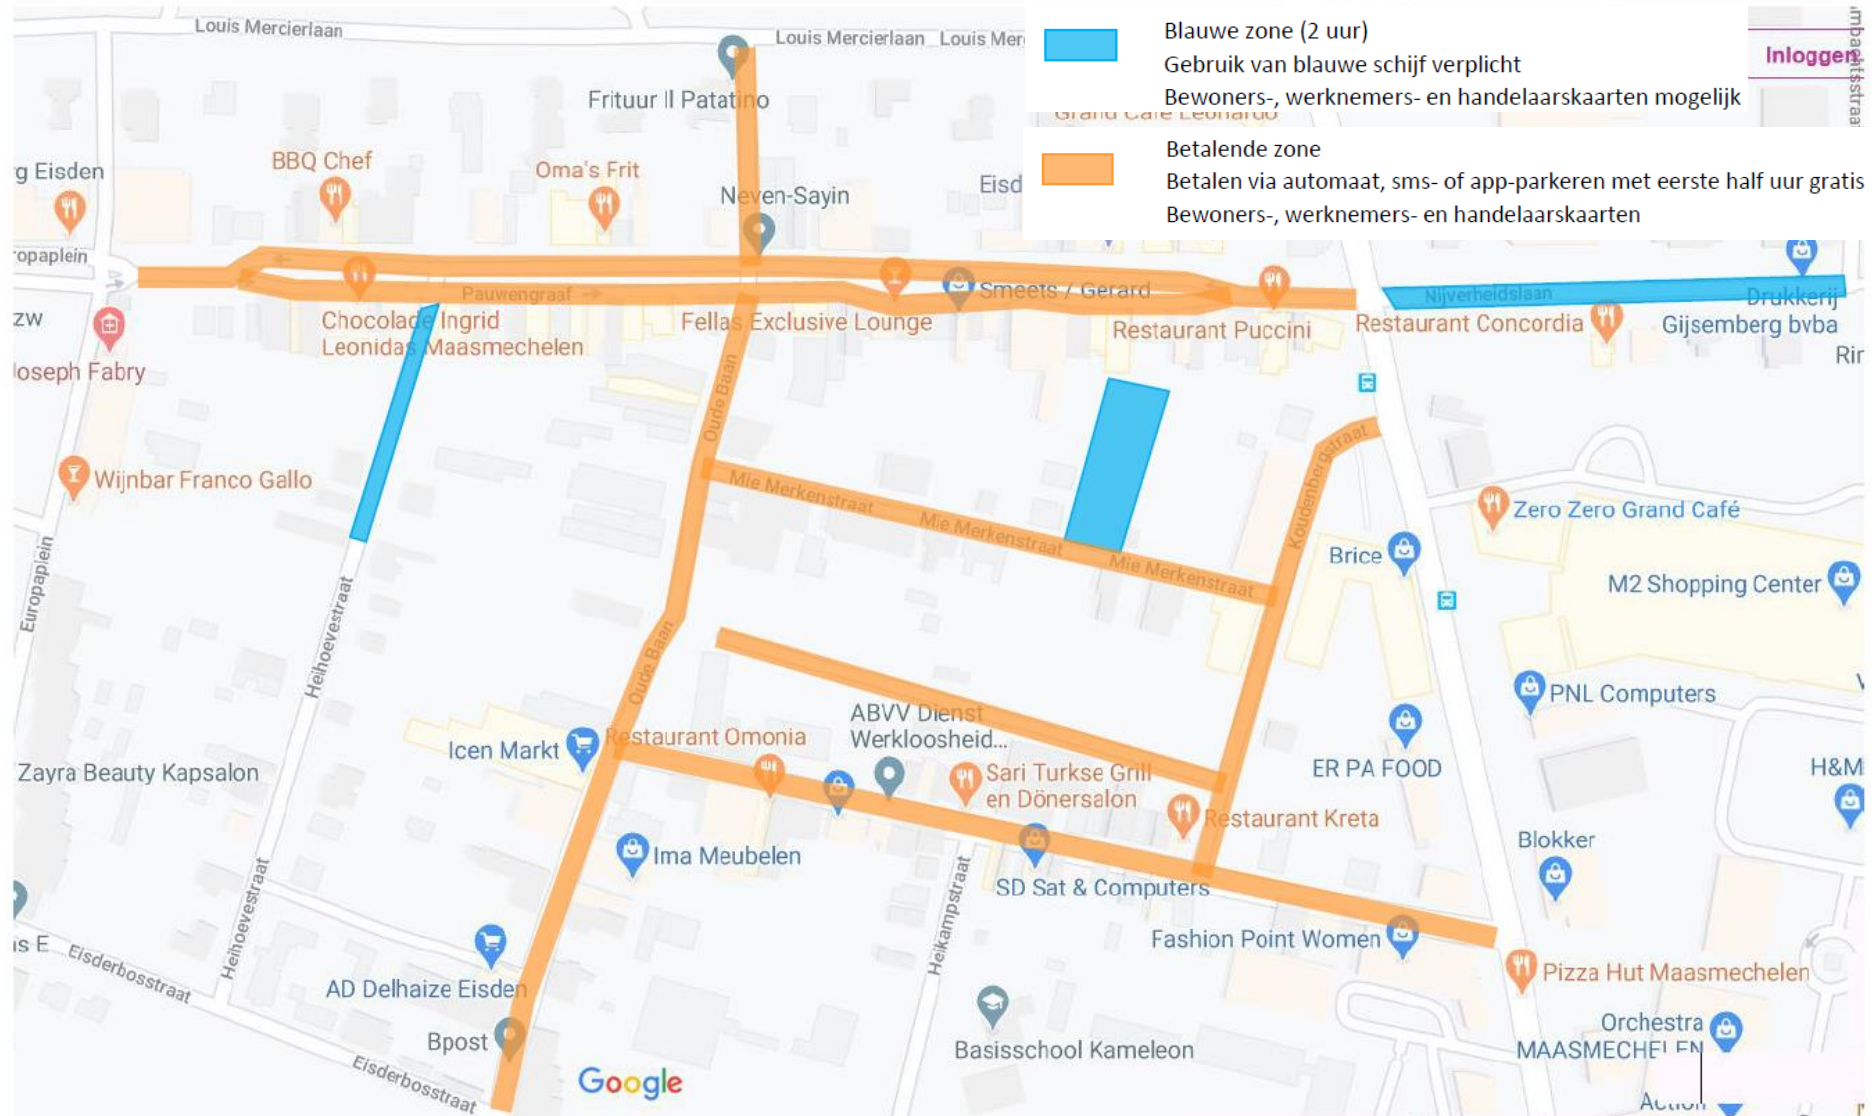

Zone 1: Eisden-Dorp: Kortparkeren

Zone 2: Winkelcentrum Eindhoven: betalende en blauwe zone

Zone 3: Administratief centrum: blauwe zone en kortparkeren

Zone 4: medisch centrum: blauwe zone